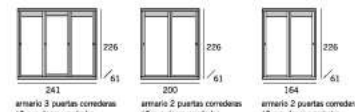

auxiliares

armarios

CREACIONES SS
DIFERENTES Y PERSONALES / DIFFERENT & PERSONAL